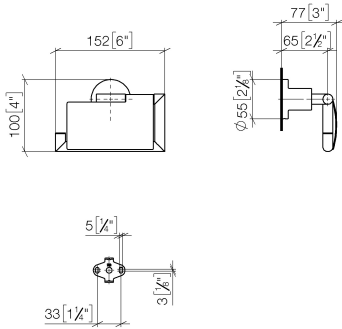

83 510 892

- largeur 152 mm
- hauteur 100 mm
- rosace Ø 55 mm
- saillie 77 mm

	Platine brossé	83 510 892-06
	Chrome	83 510 892-00
	Platine	83 510 892-08
	Dark Chrome	83 510 892-19
	Laiton brossé (Or 23cts)	83 510 892-28
	Noir mat	83 510 892-33
	Champagne brossé (Or 22cts)	83 510 892-46
	Champagne (Or 22cts)	83 510 892-47
	Chrome brossé	83 510 892-93
	Dark Platinum brossé	83 510 892-99

83 510 892

mm [inches]

83 510 892

Les pièces pour les autres finitions peuvent être trouvées ici : [Chrome](#)

Liste des pièces de rechange

N°	Article Numéro	Désignation	Fréquence de montage	Délai de livraison
1	05 17 20 739 00 90	set de fixation	1	2
2	09 30 30 071 90	vis	1	2
3	09 30 11 046 90	rondelle	1	2
4	08 17 89 505-06	patte de fixation	1	10
5	04 31 11 113 00 90	tige	1	2
6	05 17 89 553 00-06	patte de fixation	1	10
7	90 31 11 038 00 90	tige	2	2
8	08 11 02 514-06	couvercle	1	10
9	90 28 22 641 00-06	patte de fixation	1	10