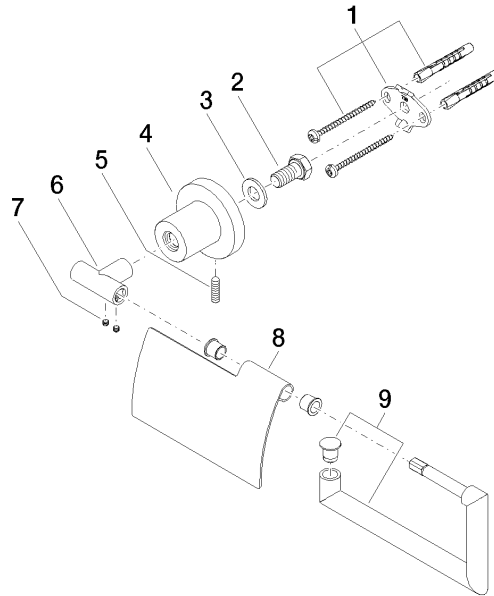

83 510 892

- largeur 152 mm
- hauteur 100 mm
- rosace Ø 55 mm
- saillie 77 mm

	Platine brossé	83 510 892-06
	Chrome	83 510 892-00
	Platine	83 510 892-08
	Dark Chrome	83 510 892-19
	Laiton brossé (Or 23cts)	83 510 892-28
	Noir mat	83 510 892-33
	Champagne brossé (Or 22cts)	83 510 892-46
	Champagne (Or 22cts)	83 510 892-47
	Chrome brossé	83 510 892-93
	Dark Platinum brossé	83 510 892-99

83 510 892

mm [inches]

83 510 892

Les pièces pour les autres finitions peuvent être trouvées ici : [Chrome](#)

Liste des pièces de rechange

N°	Article Numéro	Désignation	Fréquence de montage	Délai de livraison
1	05 17 20 739 00 90	set de fixation	1	2
2	09 30 30 071 90	vis	1	2
3	09 30 11 046 90	rondelle	1	2
4	08 17 89 505-06	patte de fixation	1	10
5	04 31 11 113 00 90	tige	1	2
6	05 17 89 553 00-06	patte de fixation	1	10
7	90 31 11 038 00 90	tige	2	2
8	08 11 02 514-06	couvercle	1	10
9	90 28 22 641 00-06	patte de fixation	1	10